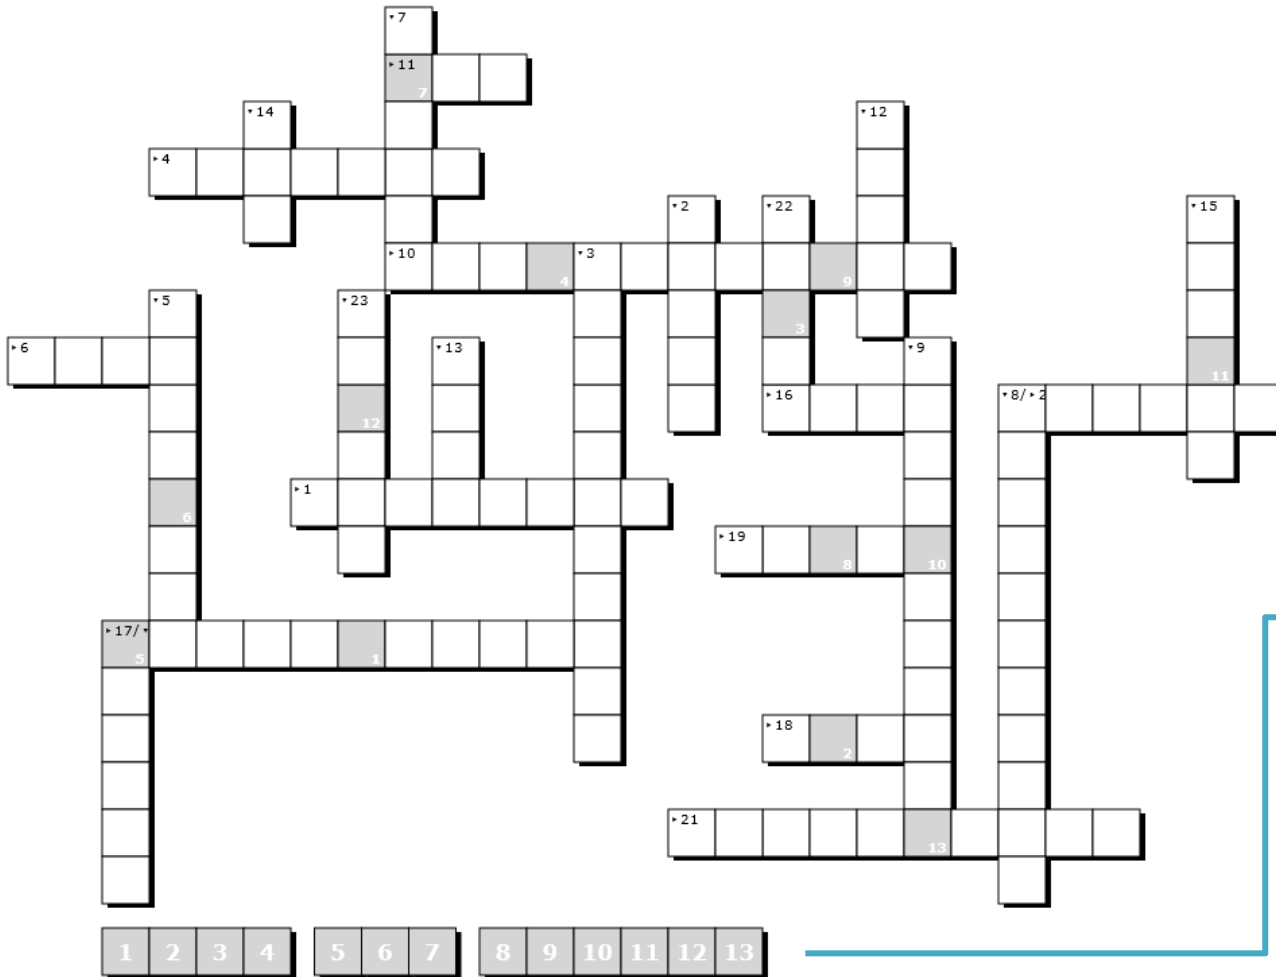

Auf die Schnecke fertig los...!

Der Kinder-Erlebnis-Weg quer durch Heiligenstadt

Vom 22.05.2021 (Pfingstferien) bis 27.06.2021

START

- Station 1: Pfarrberg 20
- Station 2: Gründlein 33
- Station 3: Gründlein 10
- Station 4: Pfarrberg 8 1/2
- Station 5: Turmgasse
- Station 6: Gegenüber Mühlengasse 19
- Station 7: Mühlengasse 23
- Station 8: Am See
- Station 9: Hauptstraße 29, Rückseite
- Station 10: Hauptstraße 29
- Station 11: Hauptstraße 46
- Station 12: Geht den Weg zwischen der Metzgerei Schmidt und Frischmarkt Sponsel zum Bach und schaut nach links
- Station 13: Mühlrad Mühlengasse
- Station 14: Schaukasten Marktplatz
- Station 15: Schaufenster Bäckerei Büttner
- Station 16: Schaukasten Bürgerbüro
- Station 17: Schaufenster Mimi's Lädla
- Station 18: Hauptstraße 15
- Station 19: Hauptstraße 13
- Station 20: Raiffeisenstraße 2
- Station 21: Quelle Schätzwald Rad- und Fußweg
- Station 22: Schätzwaldweg 8
- Station 23: Oertelscheune
- Station 24: Pfarrberg 2 ev. Kirche

ENDE

Bitte beachtet die aktuellen Corona-Regeln

Eine kostenlose Aktion vom Haus für Kinder „Schneckenhaus“ der ev.-luth. Kirchengemeinde Heiligenstadt

Web: www.schneckenhaus-heiligenstadt.de | Tel. 09198 / 495 | Email: info@schneckenhaus-heiligenstadt.de

Auf die Schnecke fertig los...!

Der Kinder-Erlebnis-Weg quer durch Heiligenstadt

Vom 22.05.2021 (Pfingstferien) bis 27.06.2021

Um bei dem Gewinnspiel mitzumachen,
brauchen wir noch folgende Daten von dir: *

Name und Alter:

Adresse:

Telefonnummer:

Lösung des Kreuzworträtsels: ★

Schätzfrage:

Wie viele Schneckenhäuser befinden sich im
Kanister an der ersten Station?

*Datenschutz: Die erfassten Daten werden nur für die Auswertung
des Gewinnspiels verwendet und anschließend wieder gelöscht.