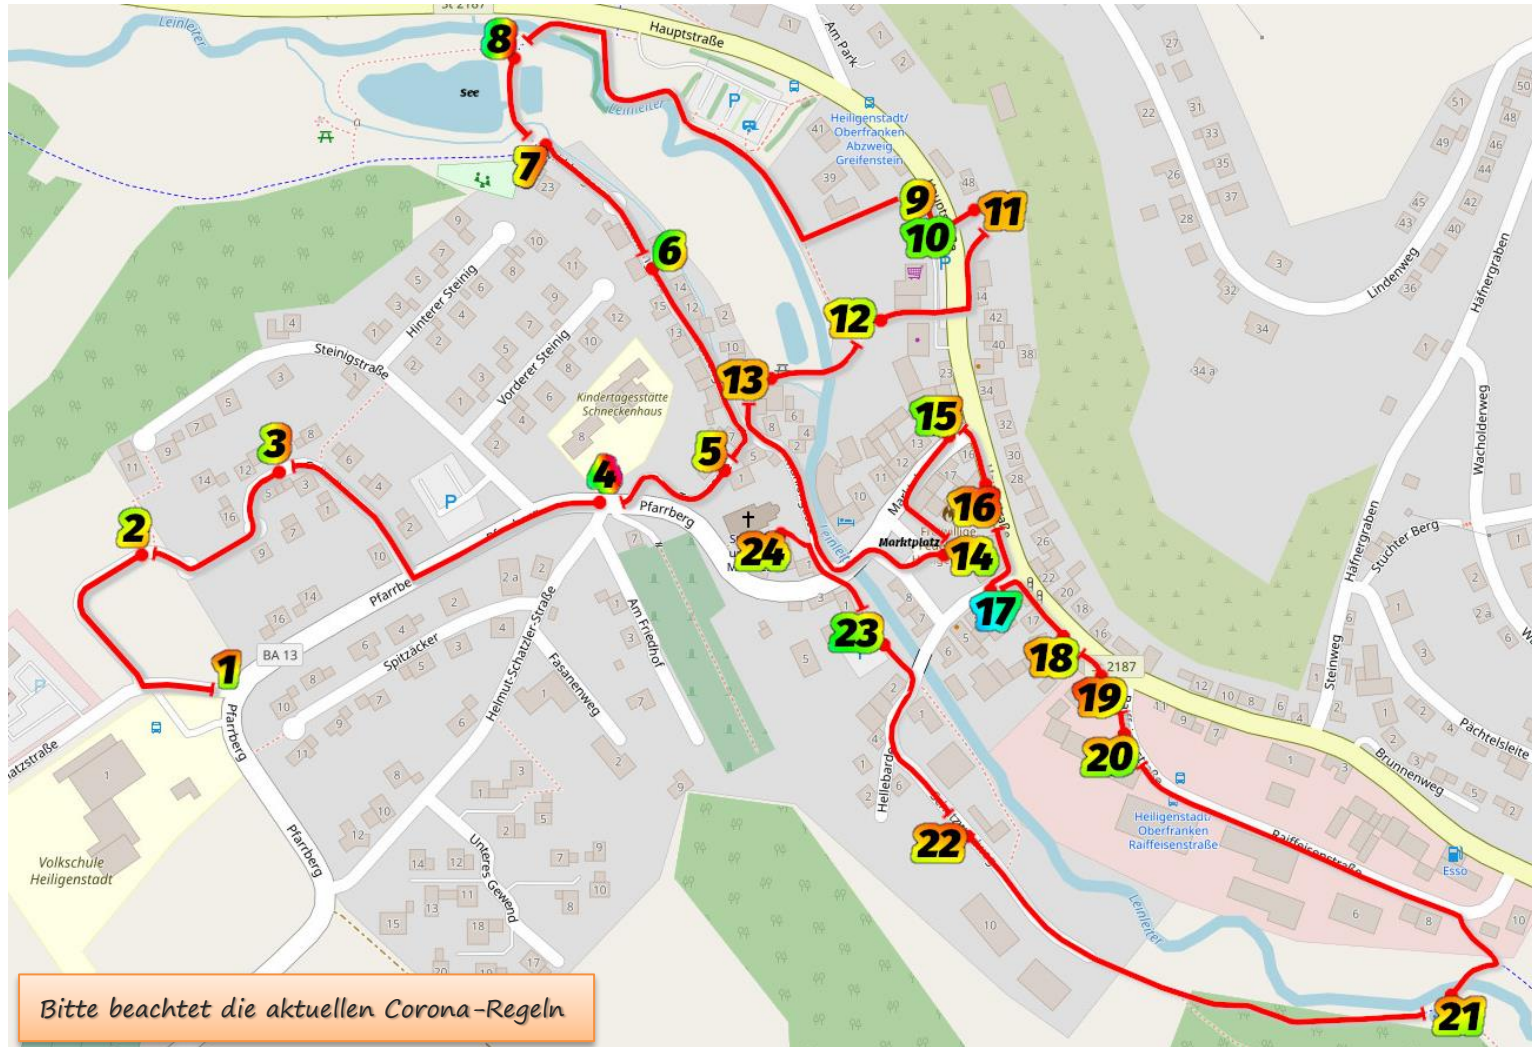

Auf die Schnecke fertig los...!

Der Kinder-Erlebnis-Weg quer durch Heiligenstadt

Vom 22.05.2021 (Pfingstferien) bis 27.06.2021

START

- Station 1: Pfarrberg 20
- Station 2: Gründlein 33
- Station 3: Gründlein 10
- Station 4: Pfarrberg 8 1/2
- Station 5: Turmgasse
- Station 6: Gegenüber Mühlengasse 19
- Station 7: Mühlengasse 23
- Station 8: Am See
- Station 9: Hauptstraße 29, Rückseite
- Station 10: Hauptstraße 29
- Station 11: Hauptstraße 46
- Station 12: Geht den Weg zwischen der Metzgerei Schmidt und Frischmarkt Sponsel zum Bach und schaut nach links
- Station 13: Mühlrad Mühlengasse
- Station 14: Schaukasten Marktplatz
- Station 15: Schaufenster Bäckerei Büttner
- Station 16: Schaukasten Bürgerbüro
- Station 17: Schaufenster Mimi's Lädla
- Station 18: Hauptstraße 15
- Station 19: Hauptstraße 13
- Station 20: Raiffeisenstraße 2
- Station 21: Quelle Schätzwald Rad- und Fußweg
- Station 22: Schätzwaldweg 8
- Station 23: Oertelscheune
- Station 24: Pfarrberg 2 ev. Kirche

Auf die Schnecke fertig los...!

Der Kinder-Erlebnis-Weg quer durch Heiligenstadt

Vom 22.05.2021 (Pfingstferien) bis 27.06.2021

Um bei dem Gewinnspiel mitzumachen,
brauchen wir noch folgende Daten von dir: *

Name und Alter:

Adresse:

Telefonnummer:

Lösung des Kreuzworträtsels: ★

Schätzfrage:

Wie viele Schneckenhäuser befinden sich im
Kanister an der ersten Station?

*Datenschutz: Die erfassten Daten werden nur für die Auswertung
des Gewinnspiels verwendet und anschließend wieder gelöscht.